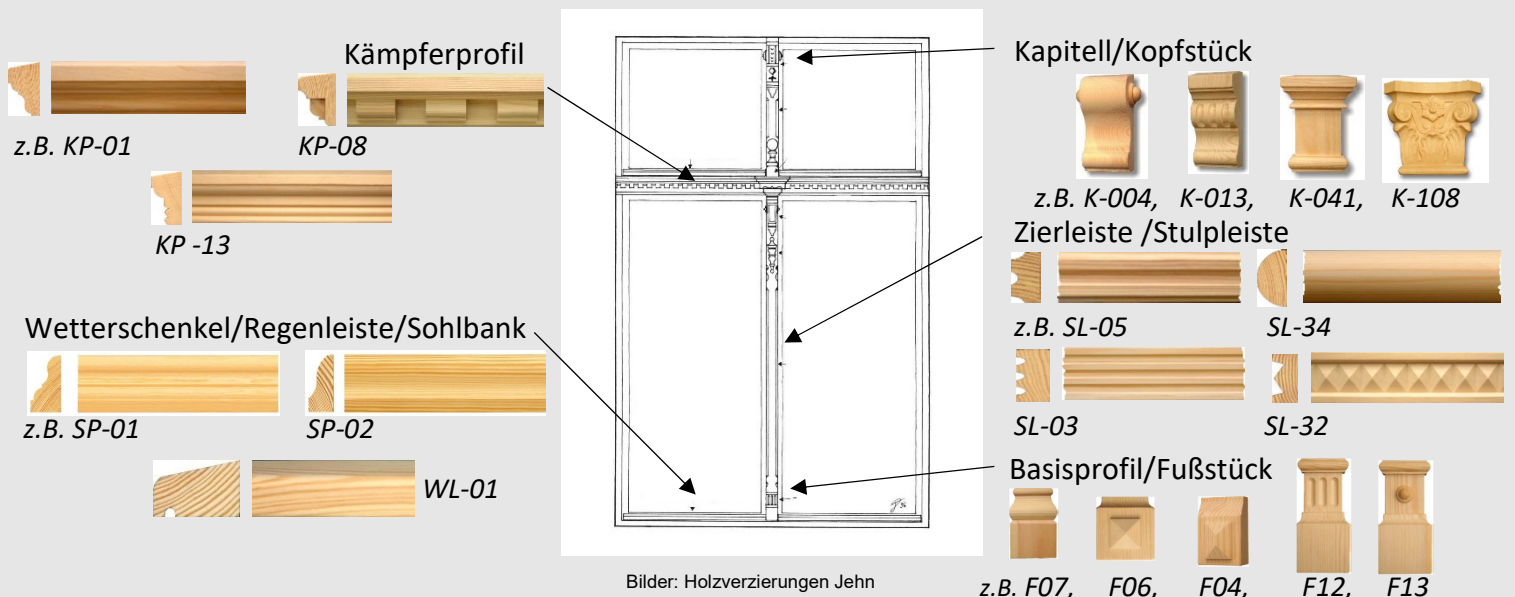

Fenster mit Stil

+++ Moderne Fenster nach historischem Vorbild +++

Schmalrahmenfenster

- + Rahmenansichtsbreiten bis auf 60 mm reduzierbar
- + ermöglicht größere Glasfläche bei kleinen Elementen

Fenster mit Fitschen- bzw. Einstemmbändern

- + Einsatz in historischen und denkmalgeschützten Gebäuden bis Anfang der 60er Jahre

Kastenfenster

- + gehört zu den ältesten Fensterkonstruktionen
- + Varianten: Einfach/Einfach, Einfach/Iso oder Iso/Iso
- + sehr gute Wärme- und Schallschutzwerte möglich

Unzählige und individuelle Gestaltungsmöglichkeiten historischer Fenster

Stellen Sie sich aus verschiedenen Profilierungen Ihre gewünschte Optik zusammen. Wir bieten Ihnen eine Vielzahl historischer Profile nach unseren technischen Möglichkeiten und gehen sehr gerne auf Ihre individuellen Wünsche ein.